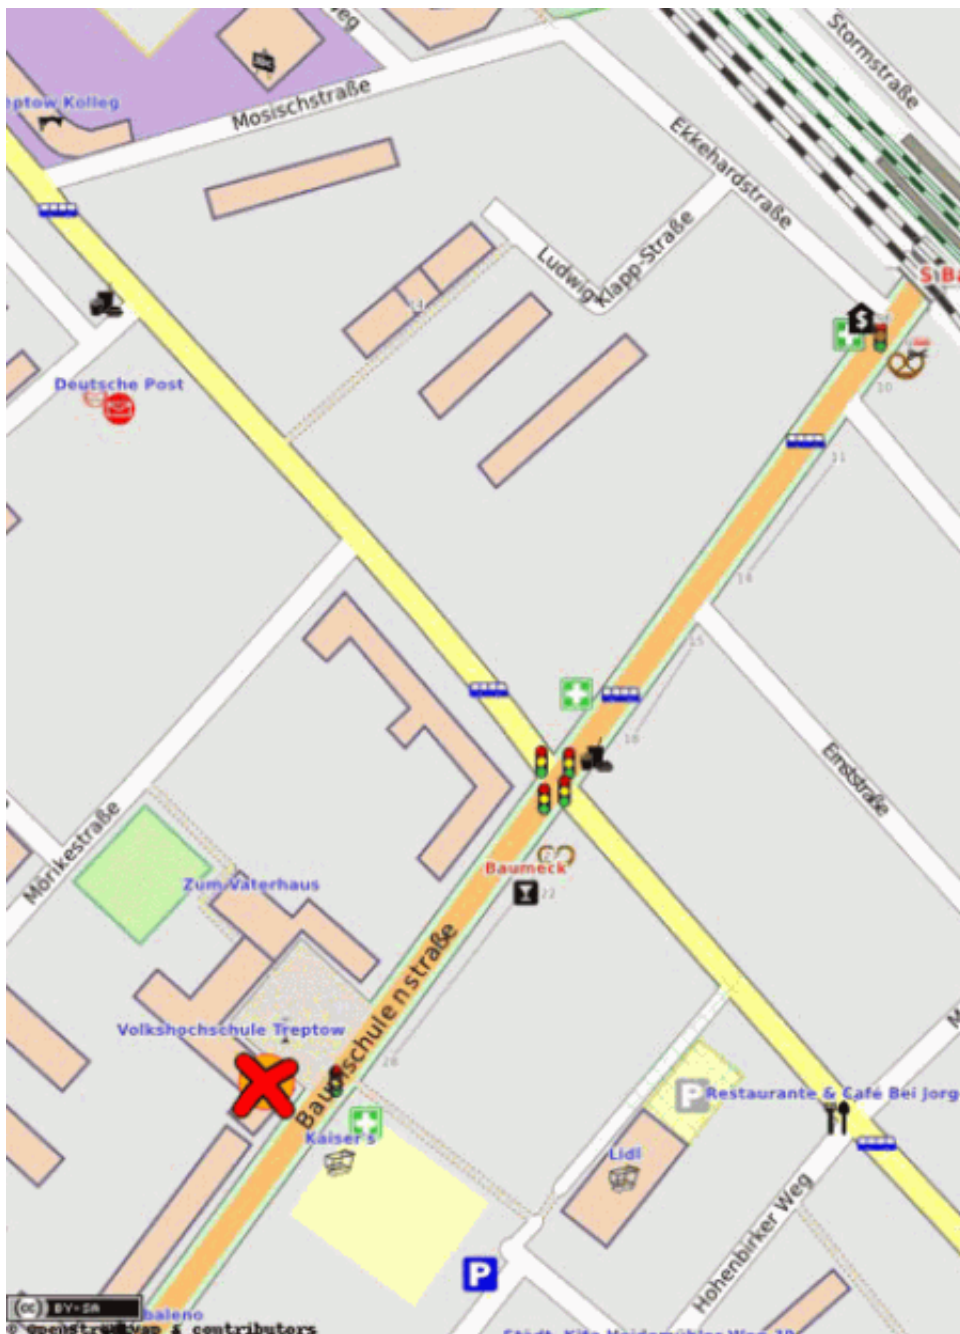

# Training

23.05.2019, 20:30–22:00

Dieser Termin wiederholt sich jeden 7. Tag bis zum 23.05.2019.

## Unsere Trainingshalle

Anschrift:

Baumschulenstraße 81  
12437 BERLIN

### **Anfahrt mit S-Bahn**

Mit S-Bahn "S8" von Ostkreuz in Richtung Grünau bis S-Bahnhof Baumschulenweg fahren.  
Die Baumschulenstraße ca. 200 m in Richtung Süd/Westen gehen (ca. 10 min Fußweg).